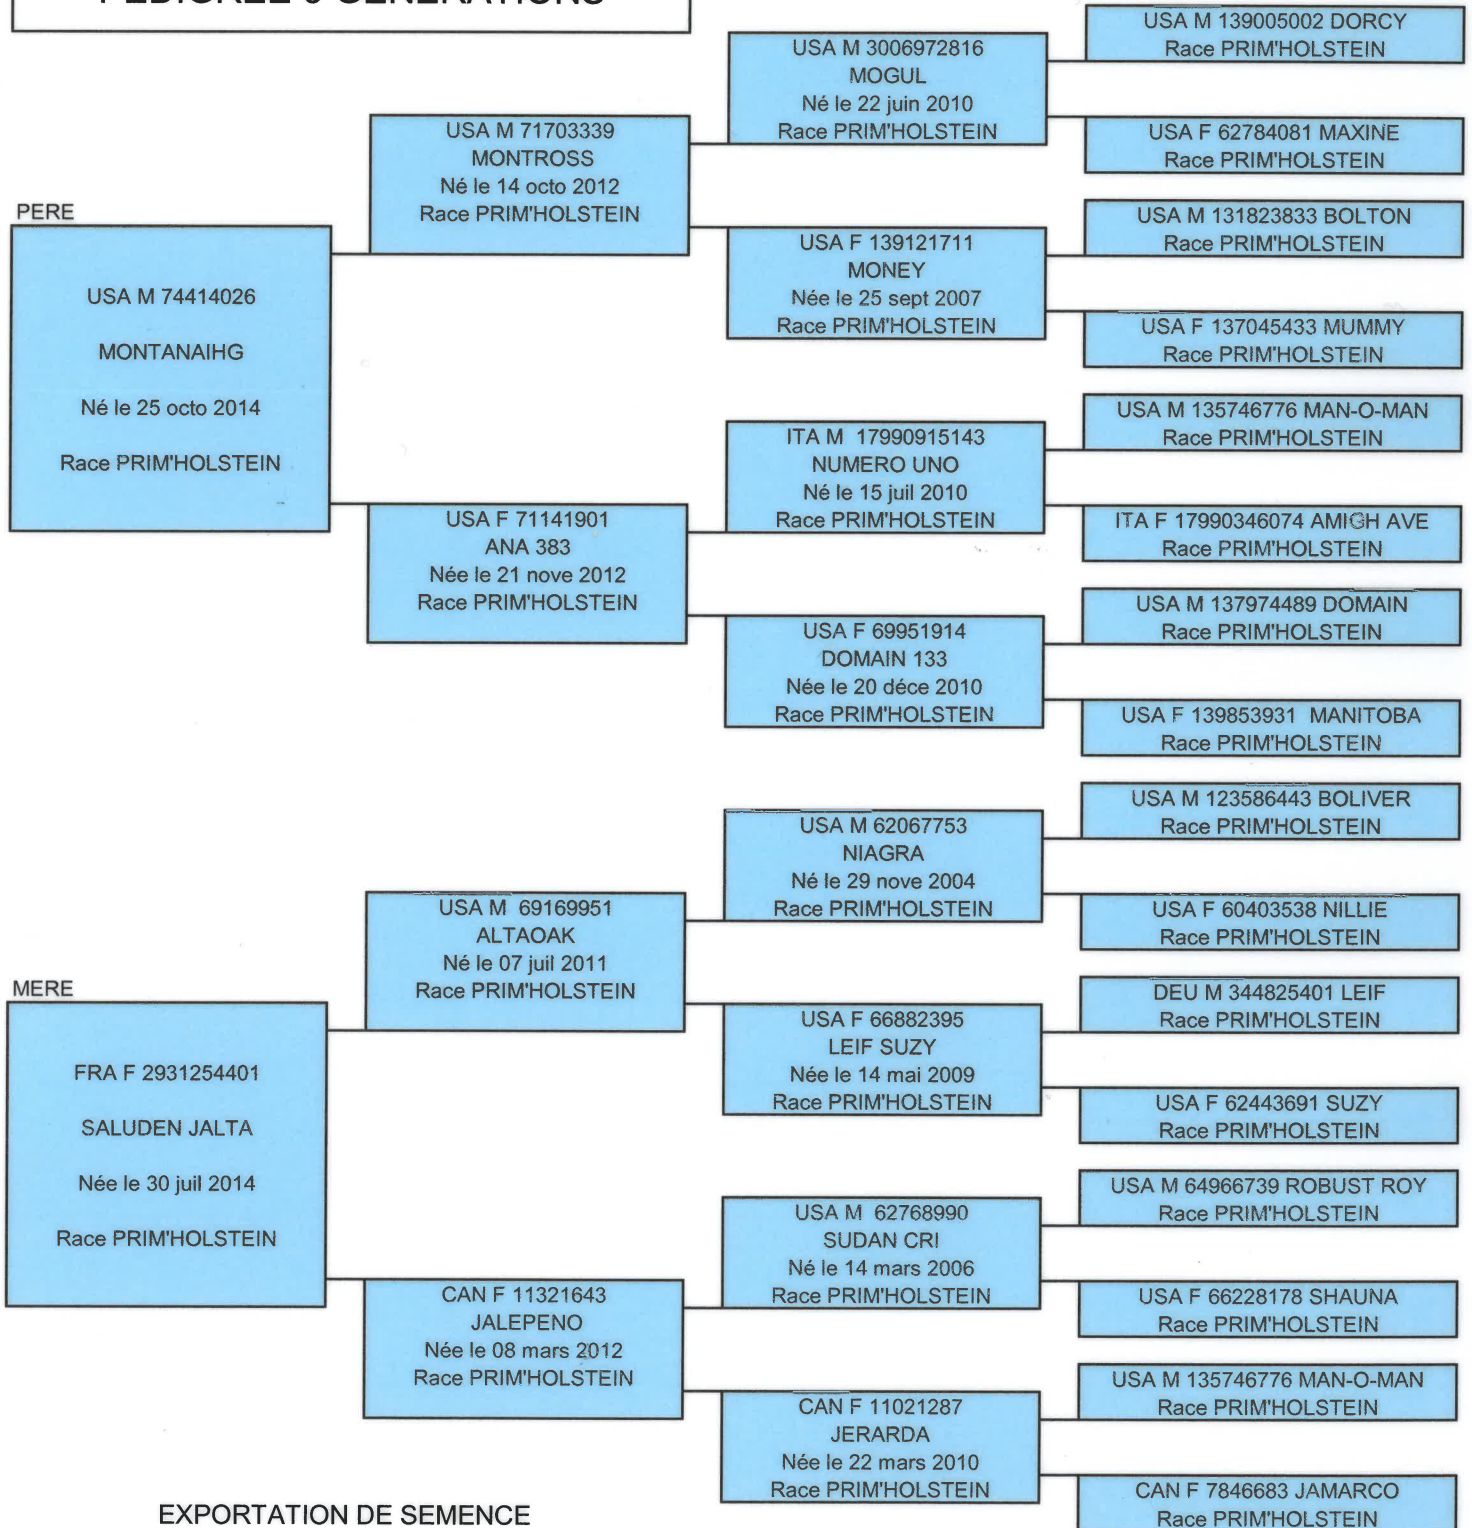

RACE : PRIM'HOLSTEIN	
FRA M 2931254699	SALUDEN MUNDO
Sexe: Mâle	Né le 18 octo 2016
ISU 19/35 : 162	Typages : TL TY TV TM
Index Production : Date 19/35	
CD 75 INEL +31 MP +24 MG +34 TP +0,3 TB +1,3 Lait +631	
Index Morphologie : Date 19/35	
CD 74 MO : +1,1 MA : +1,4 CC : -0,1 ME : +0,0	

PEDIGREE 5 GENERATIONS

EXPORTATION DE SEMENCE

A Verrières en Anjou, le 30 janvier 2020

Le Directeur, Denis BIERI